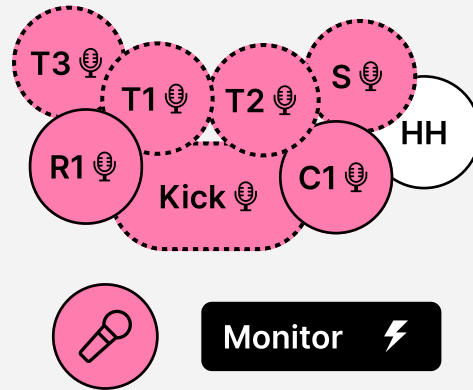

Tech Rider/Floor Plan

Ansprechpartner

Anton Wild

hallo@dieumverteiler.de

+49 151 20 15 13 13

Banner

Drums Jonas **8 Inputs**

Eigenes Equipment

- Combo-Amps für E-Gitarren
- Topteil E-Bass
- Bassboxen: 2×8" + 1×15"
- Mikros + Mikrostände (Gesang + Drums + Amps)
- 2x Monitorbox (aktiv)
- Verkabelung bis zum FOH Mischpult/Stagebox (17 Inputs)

Rhythm Guitar Jakob **3 Inputs**

Lead Guitar Addy **2 Inputs**

E-Bass Anton **4 Inputs**

E-Gitarre

E-Bass

Akustische Git

12 Saiter

Pedalboard

Amp

E-Piano

Trompete

Mic (Gesang)

Mic (Drums)

Strom

DI Box

Dezember 2024